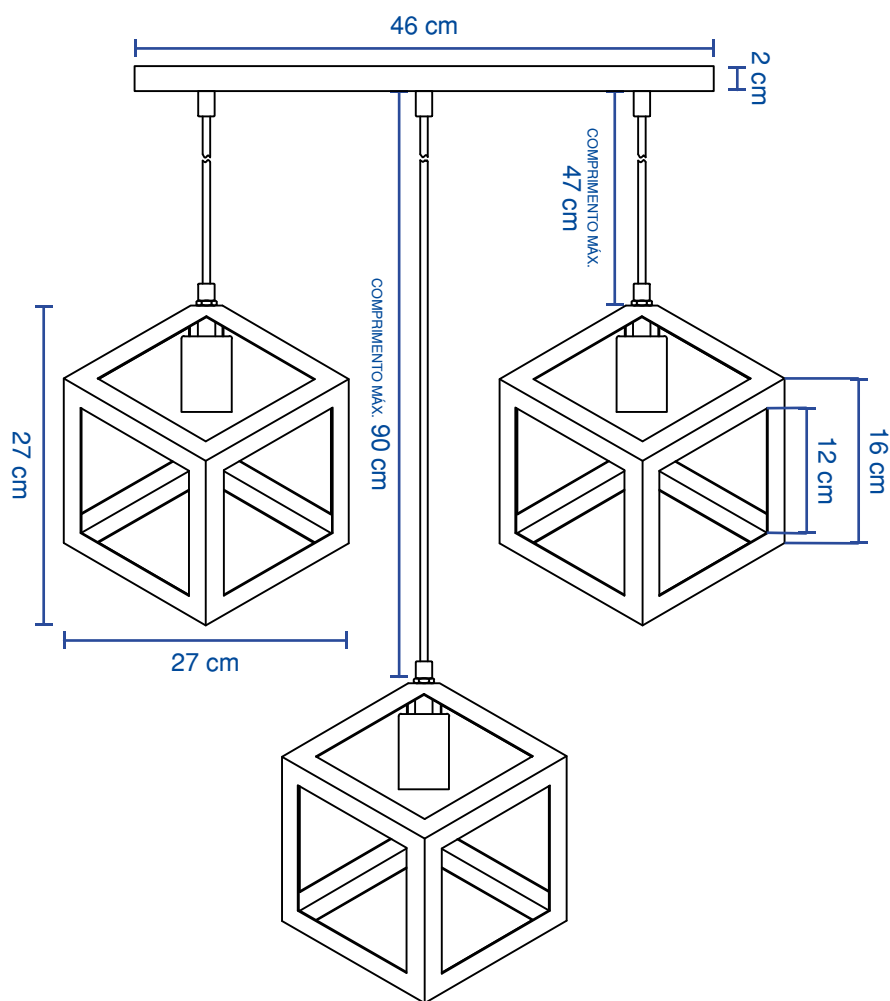

MANUAL DE INSTALAÇÃO

Pendente Triplo de Ferro Preto (Orion III)

MODELO

PDT07

CONTEÚDO DA CAIXA

01 base com 3 pendentes
01 travessa
04 parafusos para travessa
04 buchas
02 parafusos para base

DIMENSÕES

Altura máxima: 119 cm
Largura: 46 cm
Profundidade: 11 cm

PASSO A PASSO:

01

Fixe a travessa no teto utilizando as buchas e parafusos correspondentes.

02

Conecte o fio fase e o fio neutro na rede elétrica.

03

Encaixe a base na travessa e fixe-a utilizando os parafusos correspondentes.