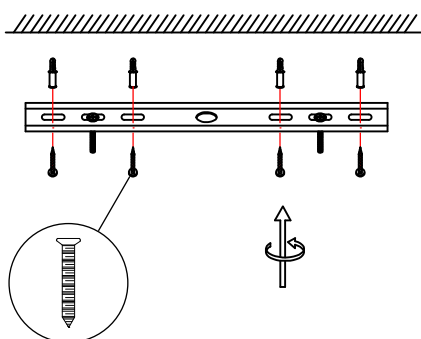

MANUAL DE INSTALAÇÃO

Pendente Triplo de Ferro Preto (Orion III)

MODELO

PDT07

CONTEÚDO DA CAIXA

01 base com 3 pendentes
01 travessa
04 parafusos para travessa
04 buchas
02 parafusos para base

DIMENSÕES

Altura máxima: 119 cm
Largura: 46 cm
Profundidade: 11 cm

PASSO A PASSO:

01

Fixe a travessa no teto utilizando as buchas e parafusos correspondentes.

02

Conecte o fio fase e o fio neutro na rede elétrica.

03

Encaixe a base na travessa e fixe-a utilizando os parafusos correspondentes.