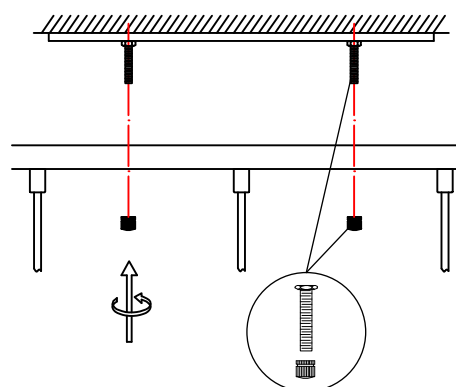

MANUAL DE INSTALAÇÃO

Pendente Triplo de Ferro Preto (Orion III)

MODELO

PDT07

CONTEÚDO DA CAIXA

01 base com 3 pendentes
01 travessa
04 parafusos para travessa
04 buchas
02 parafusos para base

DIMENSÕES

Altura máxima: 119 cm
Largura: 46 cm
Profundidade: 11 cm

PASSO A PASSO:

01

Fixe a travessa no teto utilizando as buchas e parafusos correspondentes.

02

Conecte o fio fase e o fio neutro na rede elétrica.

03

Encaixe a base na travessa e fixe-a utilizando os parafusos correspondentes.