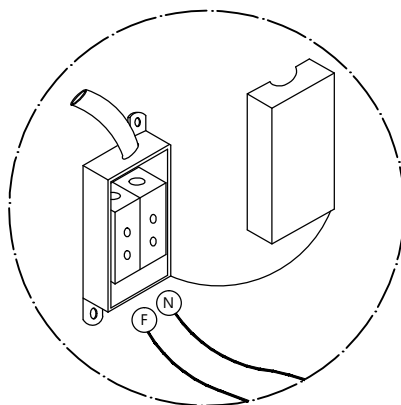

MANUAL DE INSTALAÇÃO

Pendente Triplo de Ferro Preto (Orion III)

MODELO

PDT07

CONTEÚDO DA CAIXA

01 base com 3 pendentes
01 travessa
04 parafusos para travessa
04 buchas
02 parafusos para base

DIMENSÕES

Altura máxima: 119 cm
Largura: 46 cm
Profundidade: 11 cm

PASSO A PASSO:

01

Fixe a travessa no teto utilizando as buchas e parafusos correspondentes.

02

Conecte o fio fase e o fio neutro na rede elétrica.

03

Encaixe a base na travessa e fixe-a utilizando os parafusos correspondentes.