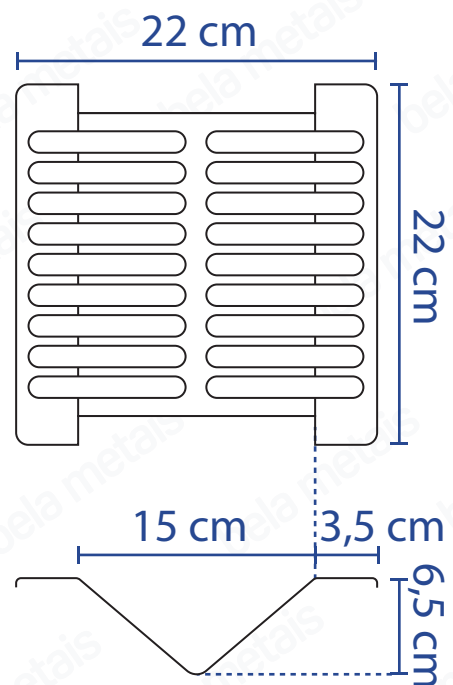

ESCORREDOR

CESTO